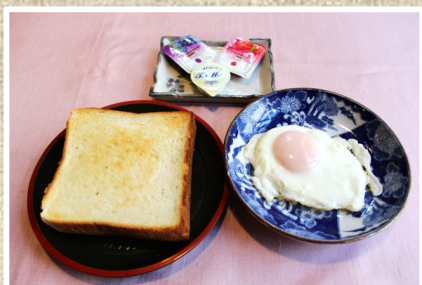

Western Menu

エコノミーセット
Economy set ¥1,100

フレンチセット
French set ¥1,450

シナモンセット
Cinnamon set ¥1,450

ベーコンエッグサンドウィッチ
Bacon&egg sandwich ¥1,450

レギュラーセット
Regular set ¥1,450

ベジタブルチーズオムレツセット
Vegetable cheese omelet set ¥1,450

Side Menu

卵	Extra egg	¥ 250
ヨーグルト	Yogurt	¥ 250
ミニサラダ	Mini salad	¥ 450
トースト	Toast	¥ 250
フルーツ	Fruits	¥ 450
バター	Buter	¥ 150
ジャム	Jam	¥ 150
ベーコン	Bacon	¥ 350

セットをご注文されたお客様は
お飲み物が1杯含まれております。

The set includes one drink.